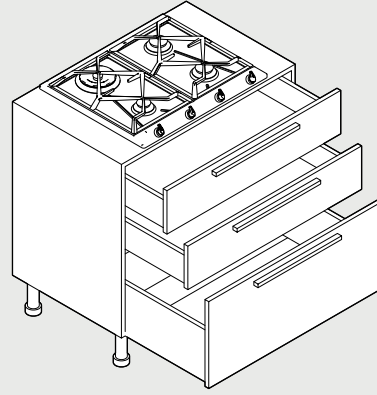

Ölçüler

Derinlik: 58 cm
Yükseklik: 72 cm
Genişlik: 60 / 70 / 80 / 90
100 / 110 / 120 cm
Dolap ayak yüksekliği: 15 cm

Gövde: MDFLAM ve Suntalam
Kapak Önü: MDFLAM Membran
ve Lake Boyalı