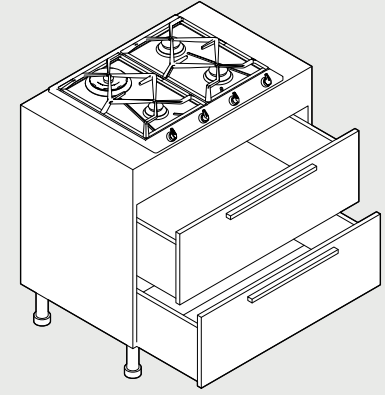

Ölçüler

Derinlik: 58 cm
Yükseklik: 72 cm
Genişlik: 60 / 70 / 80 / 90
100 / 110 / 120 cm
Dolap etek ayağı yüksekliği: 15 cm

Gövde: MDFLAM ve Yonga Levha
Kapak Önü: MDFLAM Membran ve
Lake Boyalı