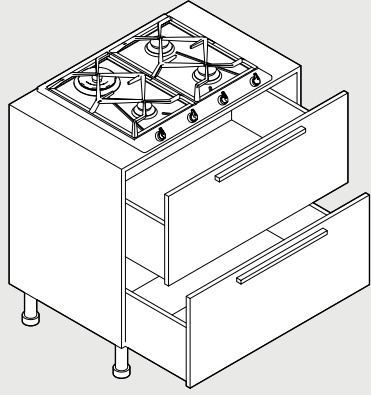

Ocaklı kabinler / stove cabinets

Ölçüler

Derinlik: 58 cm
Yükseklik: 72 cm
Genişlik: 60 / 70 / 80 / 90
100 / 110 / 120 cm
Dolap ayak yüksekliği: 15 cm

Gövde: MDFLAM ve Suntalam
Kapak Önü: MDFLAM Membran
ve Lake Boyalı